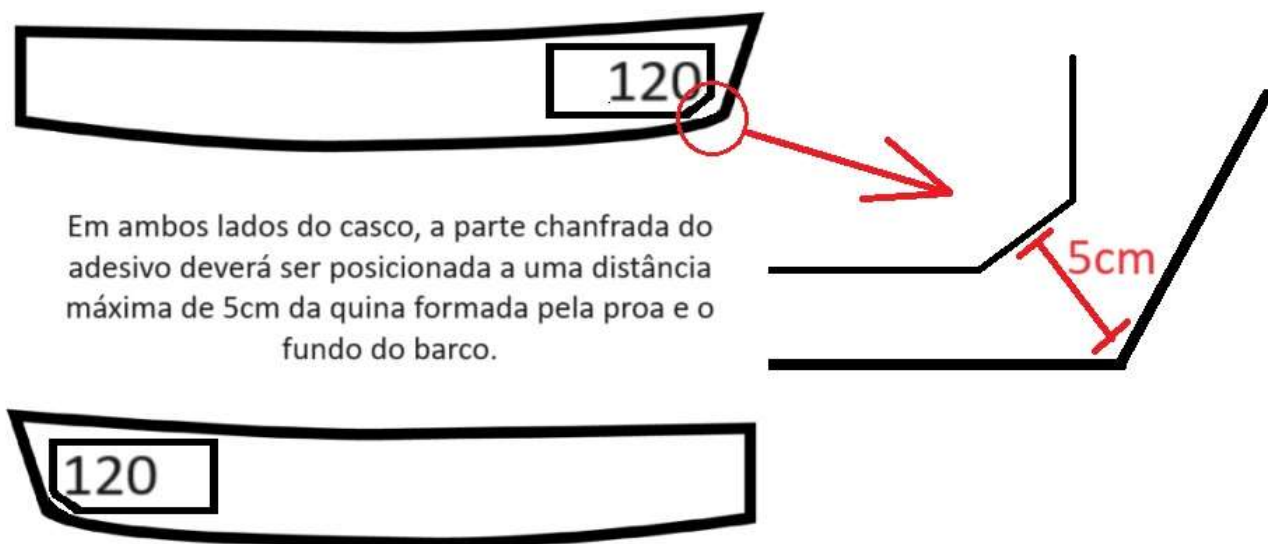

## 52º CAMPEONATO BRASILEIRO DA CLASSE OPTIMIST 18 COPA BRASIL DE ESTREANTES

04 - 14 de janeiro de 2024

Ilha Clube de Santa Catarina – Veleiros da Ilha

Jurerê – Florianópolis

### POSIÇÃO DO ADESIVO DO NÚMERO DE PROA

Os adesivos de número de proa devem ser fixados no casco na posição indicada no diagrama abaixo.

Observar a obrigatoriedade de, em ambos os lados, posicionar a parte chanfrada do adesivo a não mais de 5cm da quina formada pelo fundo e proa do barco.